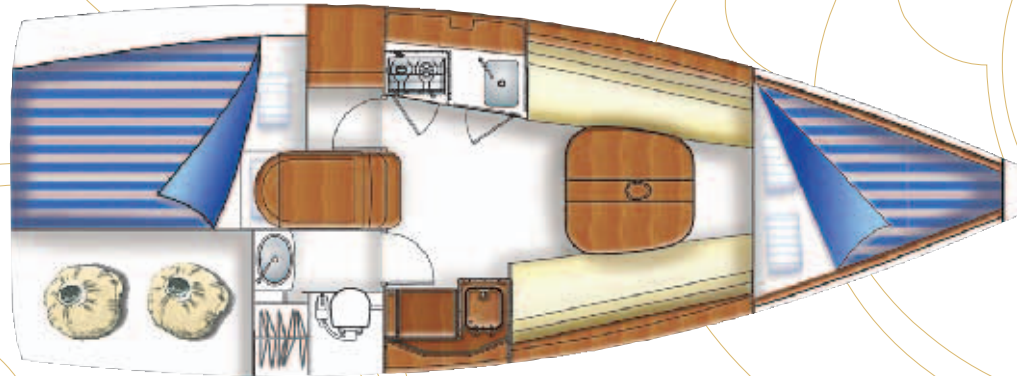

FIRST 27.7
FIXED KEEL / KIELRUMPF

FIRST 27.7

Fixed keel version

Draft:1,80 m
 Cast iron keel:843 kg
 Rudder:Fixed

Kielrumpfversion

Tiefgang:1,80 m
 Gusskiel:843 kg
 Ruder:Fest

Chart table with swivel seat
 (Pack Yacht Club) and
 insulated icebox to port.

An Steuerbord,
 Kühlschrank und
 Kartentisch mit Klappsitz
 (Yacht-Club-Paket).

2 burner hob
 with gas bottle
 (Pack Yacht Club).

Zweiflammiger Gaskocher,
 kardangelagert, mit
 Stauraum für Gasflasche
 (Yacht-Club-Paket).

New layout
 for lifting keel and
 fixed keel versions.

Neue Ausstattung
 für Kiel- und
 Schwertausführung.

Head with
 marine toilet.

Nasszelle mit
 Waschbecken und WC.

Aft cabin
 with hanging locker.

Achterkabine mit
 Garderobe und Staufach.